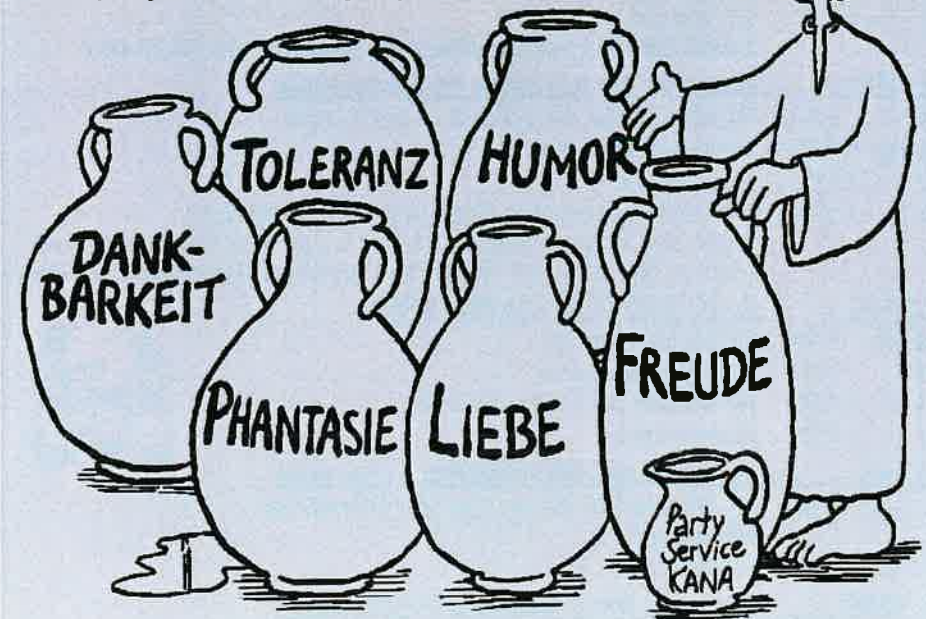

# Rund um den Kirchturm

Gottesdienste & Veranstaltungen der Pfarrei Herz Jesu

10.01. - 23.01.2022

Tiki Küstenmacher

Die Krüge, die den kostbaren Wein bargen, erzählen davon, was wir sind: Gefäße für das Heilige. In uns hinein legt Gott sein kostbares Evangelium, damit wir es durch die Welt transportieren und aus-schenken. Ich bin ein Krug, ein Lebenskrug, hoffentlich vom Geist erfüllt, empfangsbereit und wach genug, um ihn auszuschenken.